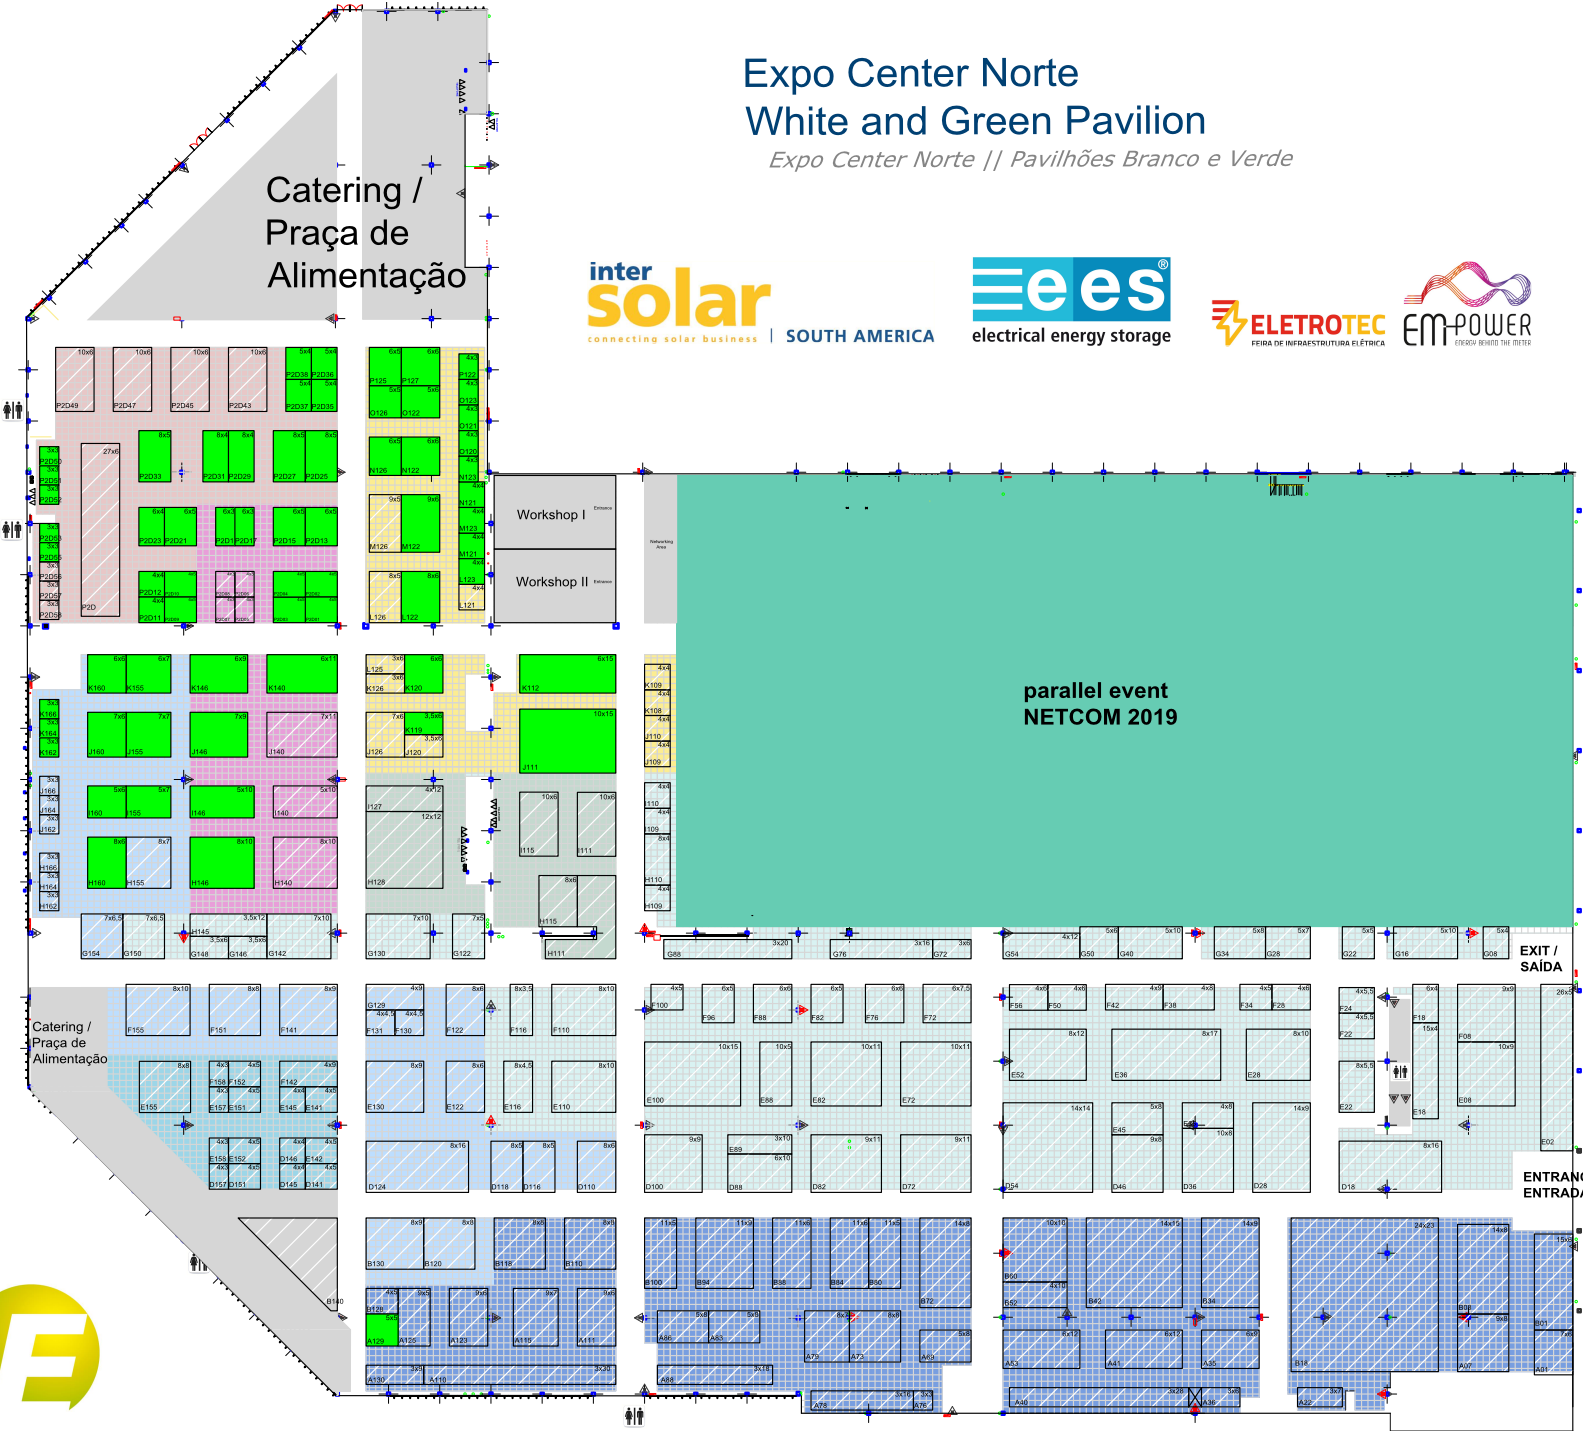

Expo Center Norte White and Green Pavilion

Expo Center Norte || Pavilhões Branco e Verde

- PV Cells; Modules & Systems
Células PV; Módulos e Sistemas
- Balance of Systems
Regulação de Sistemas
- PV Components, Mounting & Tracking Systems
Componentes PV, Montagem e Sistemas de Rastreamento
- Solar Heating & Cooling Technologies
Tecnologias Termossolares & Refrigeração
- PV Manufacturing Equipment, Materials and Components
Equipamentos de fabricação PV, Materiais e Componentes
- Special Exhibition Power2Drive
Exposição Especial Power2Drive
- electrical energy storage
Armazenamento de Energia Elétrica
- Electrical Infrastructure and Energy Management
Infraestrutura elétrica e Gestão de Energia
- Column 0,5 x 0,5m
- parallel event
Netcom 2019